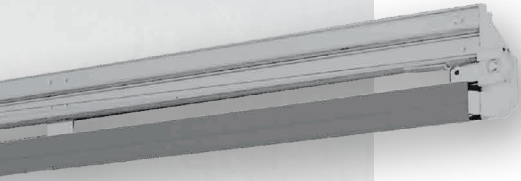

2  Гумове ущільнення по всьому периметру робить ворота енергоефективними.

Тип фурнітури R40

Секційні ворота R40 зручні для користувача та монтажника.

Вимагають мінімального простору над отвором (перемички) та з боків, що є ідеальним вибором як для новобудов, так і для реконструйованих будинків