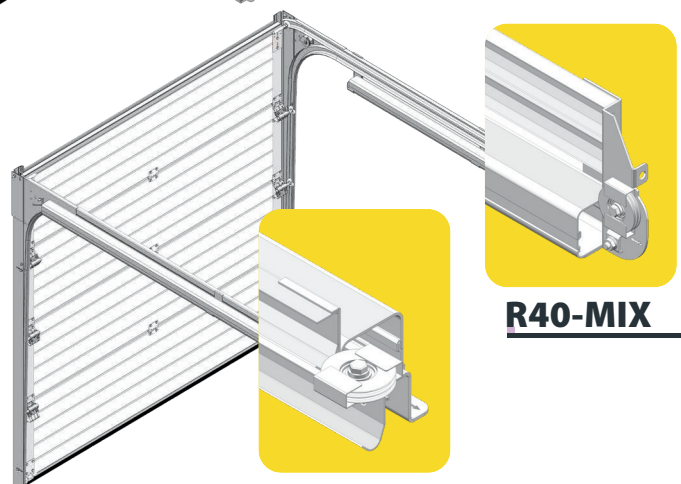

Тип фурнітури R40

Секційні ворота R40 зручні для користувача та монтажника.

Вимагають мінімального простору над отвором (перемички) та з боків, що є ідеальним вибором як для новобудов, так і для реконструйованих будинків

Система пружин розтягування може бути встановлена збоку, зверху або під напрямними.

Система з 4 пружин забезпечує безпечну та надійну роботу.

Ролики на кулькопідшипниках. Ролики з нейлоновим покриттям гарантують тривалішу службу та тиху роботу.

Захист пальців. Панелі із захистом від защемлення гарантують безпечну експлуатацію.

Бічні завіси з регульованим тримачем ролика забезпечують найефективнішу роботу.

Зручна внутрішня ручка розташована в нижньому куті та дуже корисна у разі ручного керування.

R40-MIX