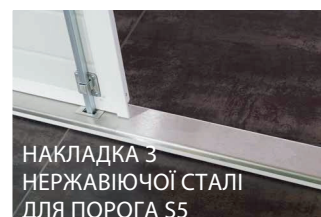

FLUSH
RAL 3003
WOODGRAIN

FLUSH
RAL 7016
WOODGRAIN

SLICK
RAL 9016
SMOOTH

RIB
RAL 7016
WOODGRAIN

SLICK
RAL 7016
SMOOTH

ФІКСАТОРИ СТУЛОК

ПРОТИЗЛАМНІ ШТИРІ ЗАВІС

НАКЛАДКА З
НЕРЖАВІЮЧОЇ СТАЛІ
ДЛЯ ПОРОГА S5