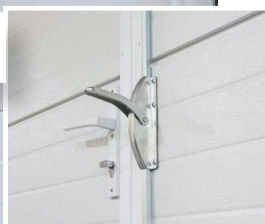

FLUSH
RAL 3003
WOODGRAIN

FLUSH
RAL 7016
WOODGRAIN

SLICK
RAL 9016
SMOOTH

RIB
RAL 7016
WOODGRAIN

SLICK
RAL 7016
SMOOTH

ФІКСАТОРИ СТУЛОК

ПРОТИЗЛАМНІ ШТИРІ ЗАВІС

НАКЛАДКА З
НЕРЖАВІЮЧОЇ СТАЛІ
ДЛЯ ПОРОГА S5