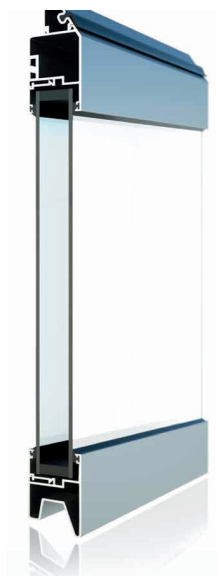

Акрилові вікна з подвійним склінням доступні в прозорому, матовому, «морозному» або тонованому виконанні, а також із перфорованої сталі.

Прозоре

Матове

«Морозне»

Тоноване

Перфорована сталь

Вікна з нержавіючої сталі