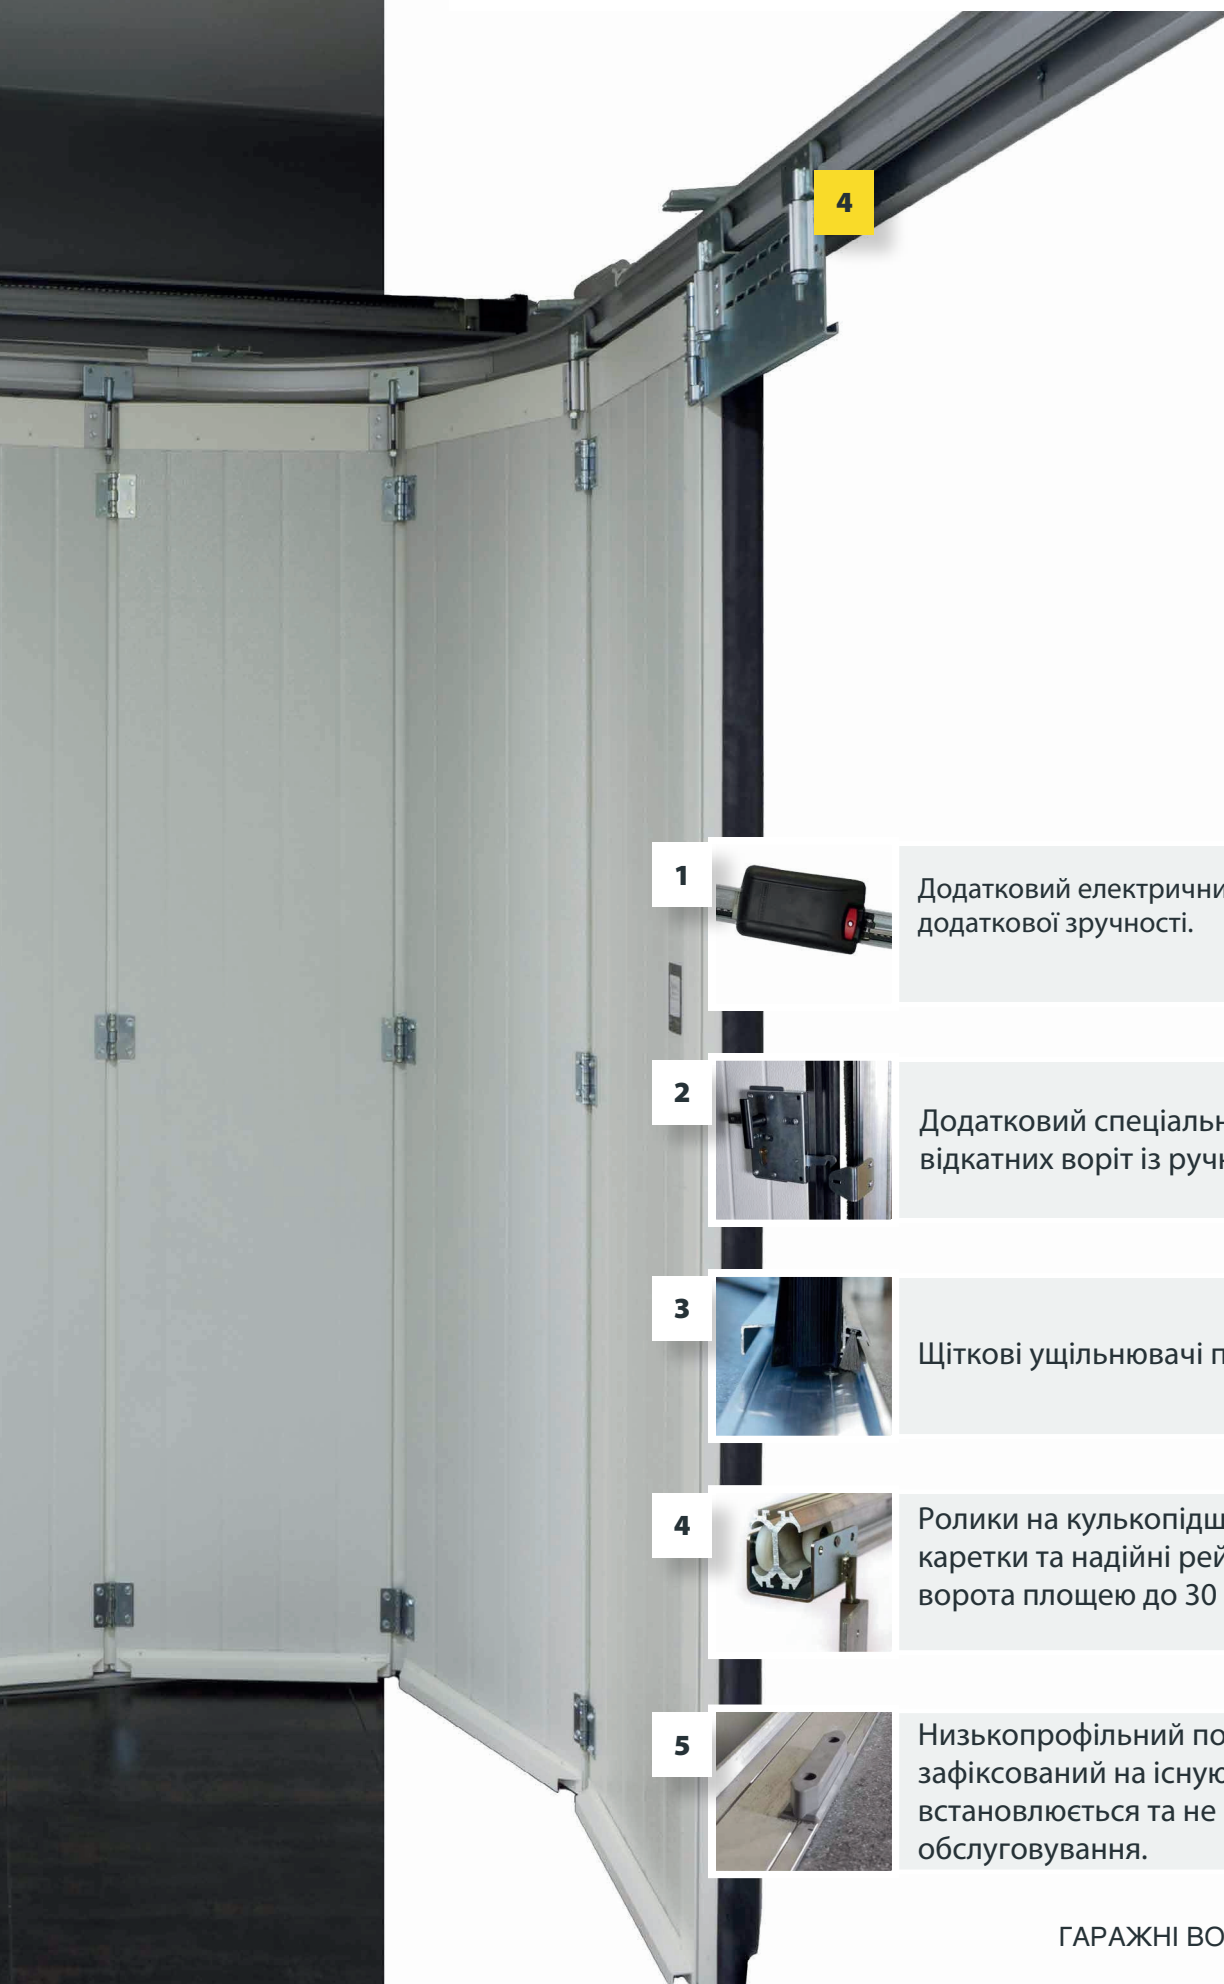

Зручна внутрішня ручка розташована в нижньому куті та дуже корисна у разі ручного керування.

TL STD

TL LHR RM

1

2

3

5

Тип фурнітури SSD