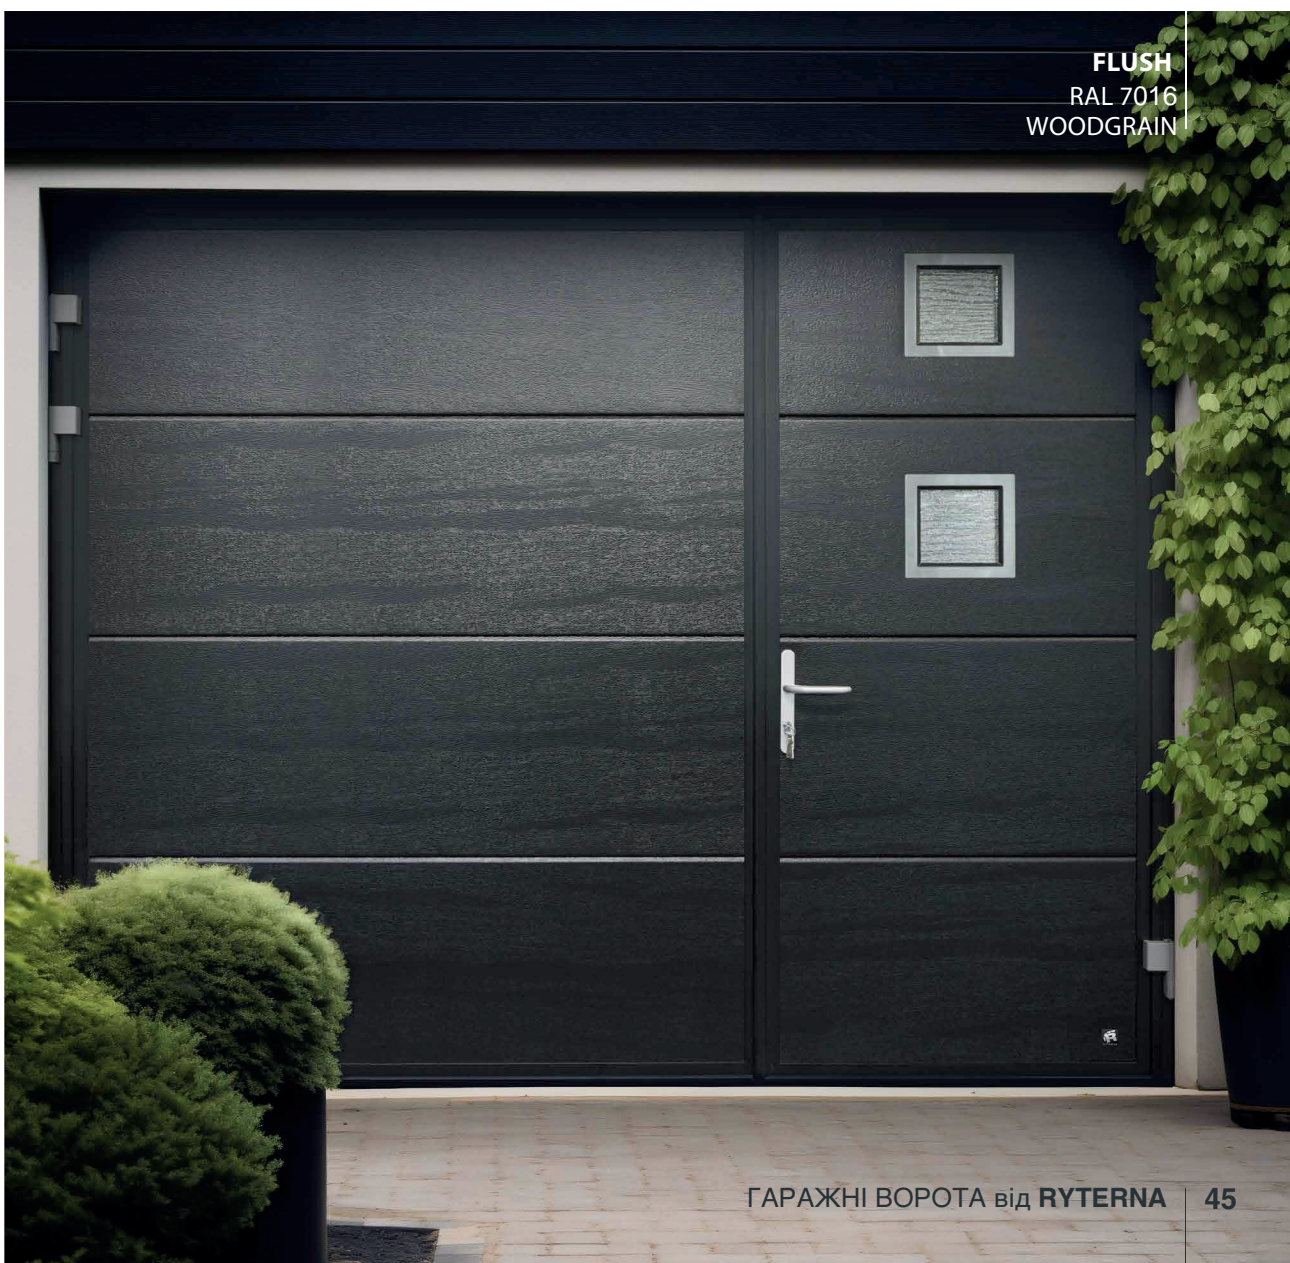

FLUSH
RAL 3003
WOODGRAIN