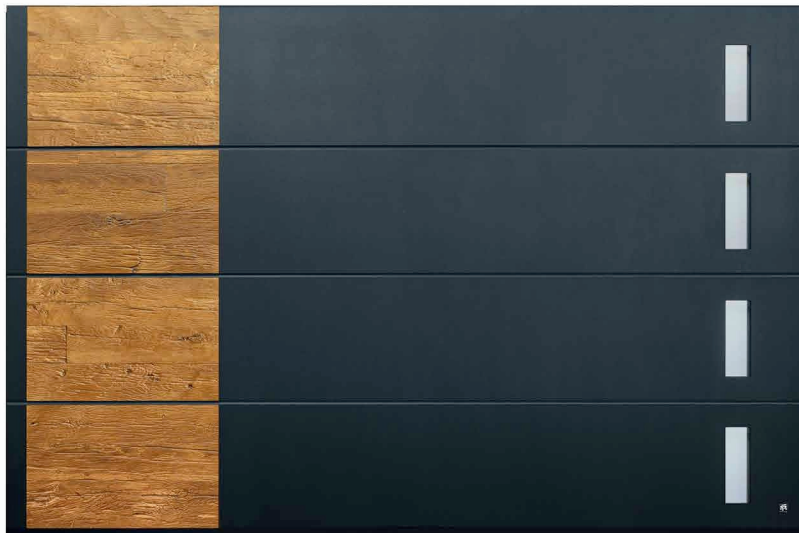

ГАРАЖНІ ВОРОТА