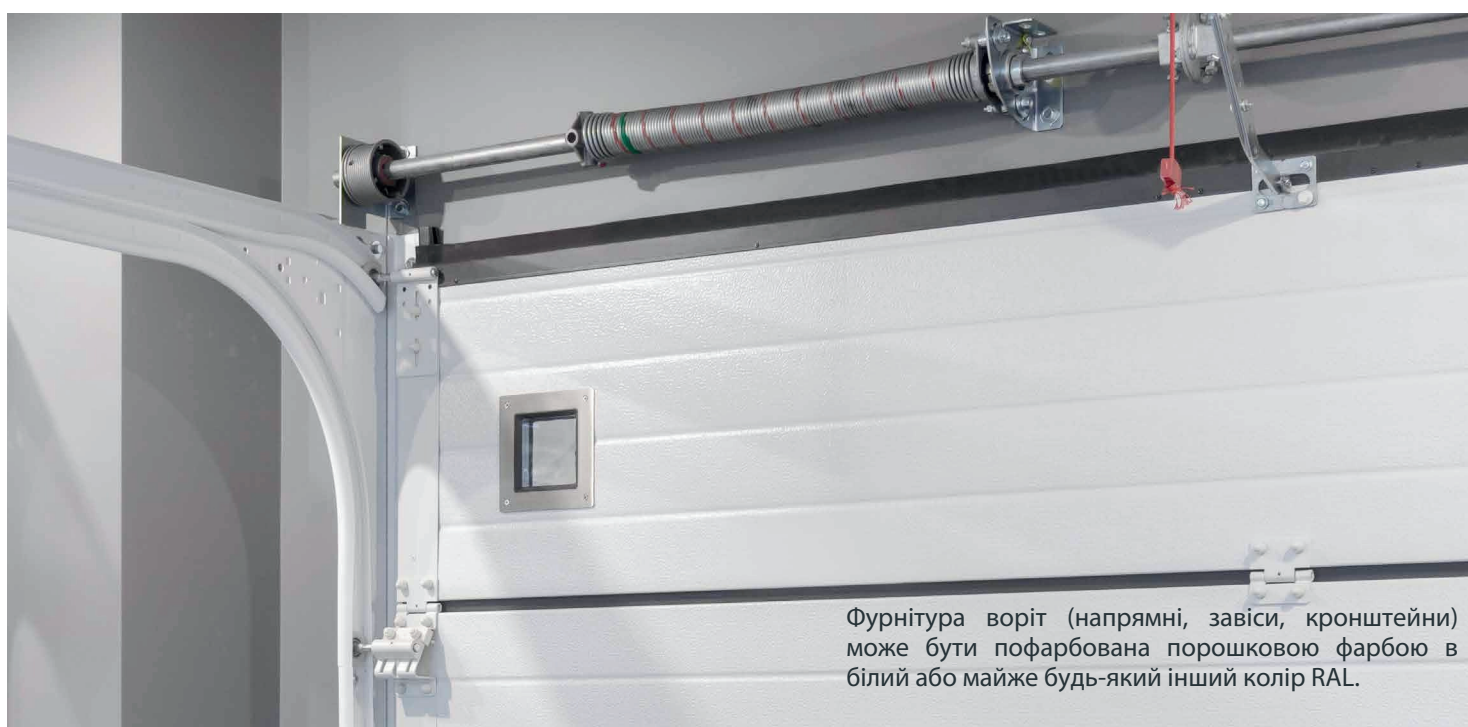

Вентиляційна решітка, пофарбована за RAL

Вбудована поштова скринька

Вбудована поштова скринька

Фурнітура воріт (напрямні, завіси, кронштейни) може бути пофарбована порошковою фарбою в білий або майже будь-який інший колір RAL.