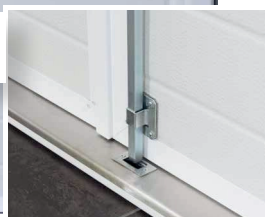

FLUSH
RAL 3003
WOODGRAIN

FLUSH
RAL 7016
WOODGRAIN

SLICK
RAL 9016
SMOOTH

RIB
RAL 7016
WOODGRAIN

SLICK
RAL 7016
SMOOTH

ФІКСАТОРИ СТУЛОК

ПРОТИЗЛАМНІ ШТИРІ ЗАВІС

НАКЛАДКА З
НЕРЖАВІЮЧОЇ СТАЛІ
ДЛЯ ПОРОГА S5