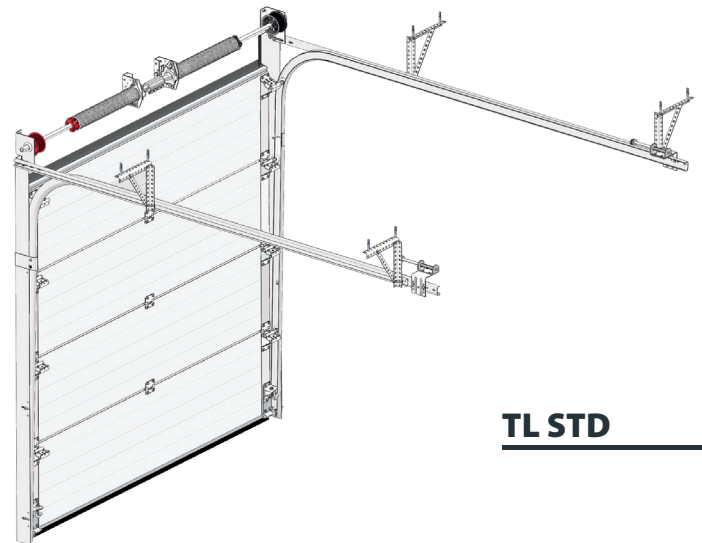

Тип фурнітури TL

Компоненти наших секційних гаражних воріт були розроблені та протестовані в найвибагливіших промислових умовах.

Протягом десятиліть експлуатації ми вдосконалили кожен деталь наших воріт.

Ми називаємо це Інтелектуальним контролем якості, і це безперервний процес.

Система торсіонних пружин розширює можливість виготовлення воріт шириною до 12 метрів із плавною та надійною роботою.

Ролики на кулькопідшипниках. Ролики з нейлоновим покриттям гарантують тривалішу службу та тиху роботу.

Захист пальців. Панелі із захистом від защемлення гарантують безпечну експлуатацію.

Бічні завіси з регульованим тримачем ролика забезпечують найефективнішу роботу.

Зручна внутрішня ручка розташована в нижньому куті та дуже корисна у разі ручного керування.

TL STD