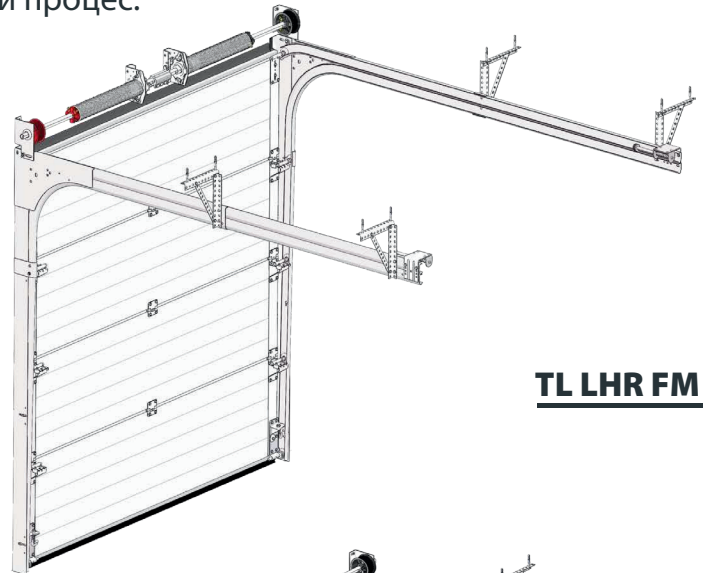

Ми називаємо це Інтелектуальним контролем якості, і це безперервний процес.

TL LHR FM

Система торсіонних пружин розширює можливість виготовлення воріт шириною до 12 метрів із плавною та надійною роботою.