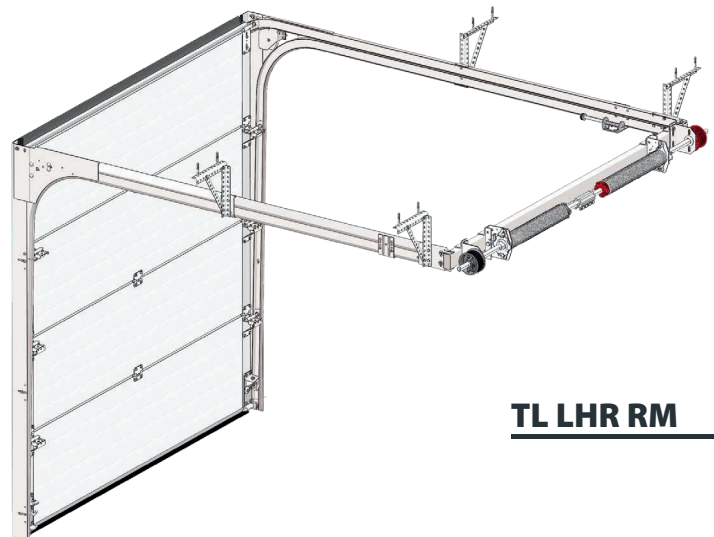

Тип фурнітури TL

Компоненти наших секційних гаражних воріт були розроблені та протестовані в найвибагливіших промислових умовах.

Протягом десятиліть експлуатації ми вдосконалили кожен деталь наших воріт.

Ми називаємо це Інтелектуальним контролем якості, і це безперервний процес.

Система торсіонних пружин розширює можливість виготовлення воріт шириною до 12 метрів із плавною та надійною роботою.

Ролики на кулькопідшипниках. Ролики з нейлоновим покриттям гарантують тривалішу службу та тиху роботу.

Захист пальців. Панелі із захистом від защемлення гарантують безпечну експлуатацію.

Бічні завіси з регульованим тримачем ролика забезпечують найефективнішу роботу.

Зручна внутрішня ручка розташована в нижньому куті та дуже корисна у разі ручного керування.

TL LHR RM