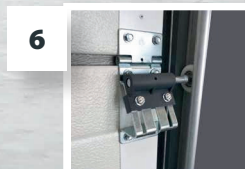

1

Безпечна та надійна система напрямних.

Напрявні промислового класу розроблені для надійної та безпечної експлуатації.

2

Гумове ущільнення по всьому периметру робить ворота енергоефективними.

6

7