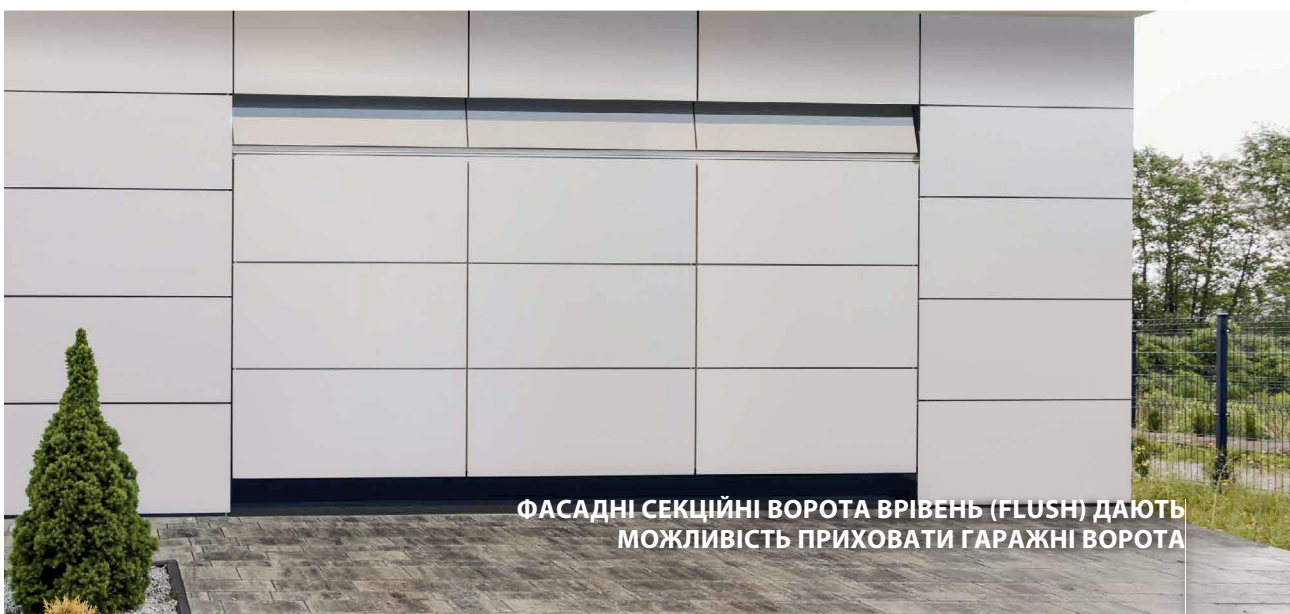

ФАСАДНІ СЕКЦІЙНІ ВОРОТА ВРІВЕНЬ (FLUSH), ОБЛИЦЬОВАНІ МОДРИНОВИМИ РЕЙКАМИ

ФАСАДНІ СЕКЦІЙНІ ВОРОТА ВРІВЕНЬ (FLUSH) ДАЮТЬ МОЖЛИВІСТЬ ПРИХОВАТИ ГАРАЖНІ ВОРОТА