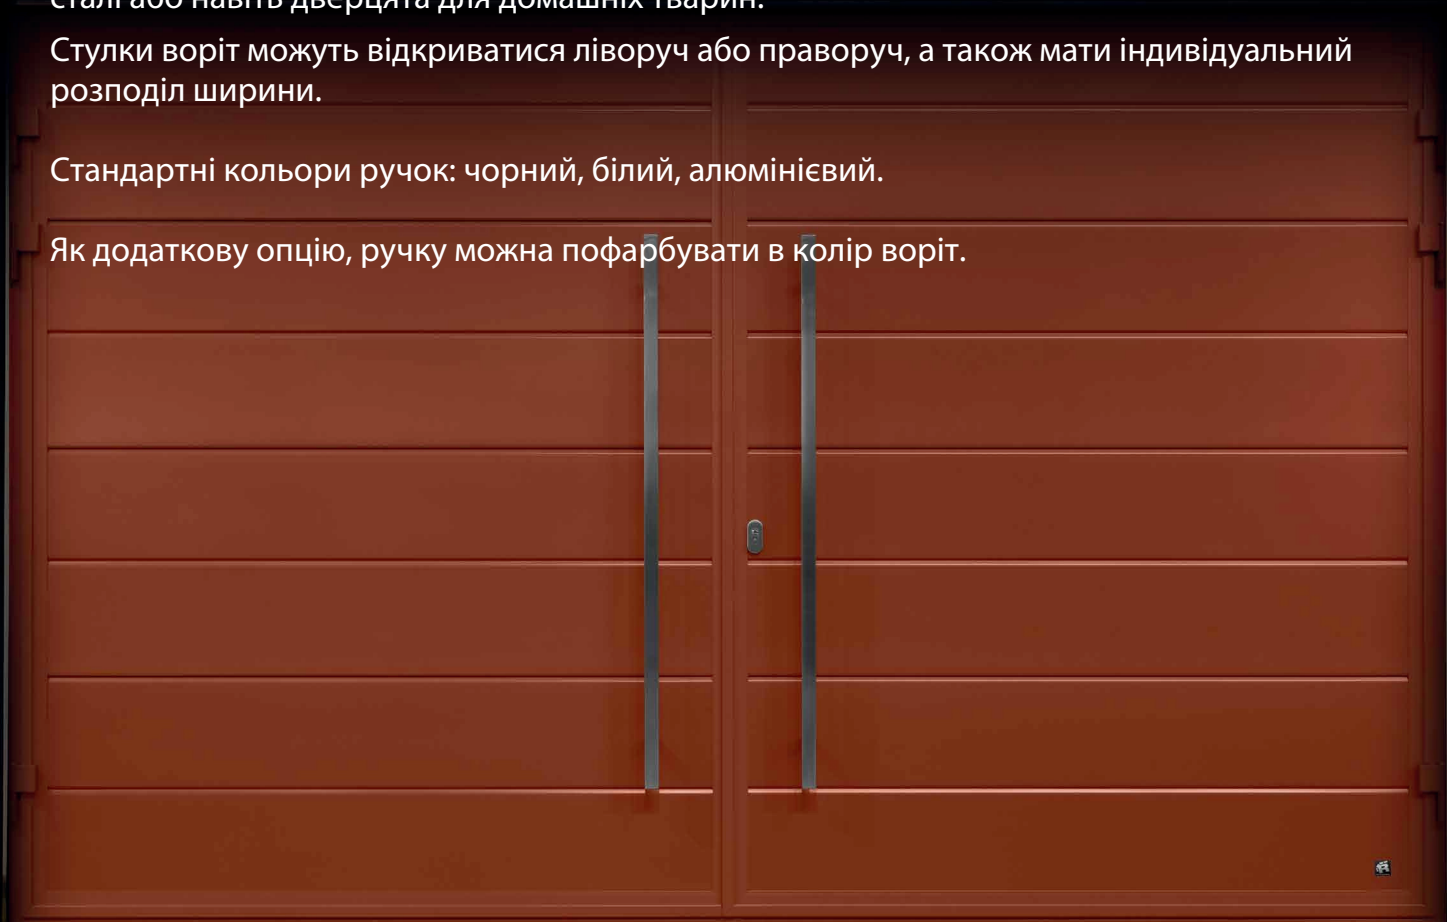

Розпашні ворота

Виготовляються за індивідуальними розмірами шириною до 3,5 метрів і висотою до 3 метрів.

Утеплені, міцні, сумісні з більшістю автоматичних приводів для гаражних воріт.

Доступні всі варіанти дизайну, кольорів та моделей панелей.

Ви можете обрати такі опції, як вікна, засклені панелі, декоративні аплікації з нержавіючої сталі або навіть дверцята для домашніх тварин.

Стулки воріт можуть відкриватися ліворуч або праворуч, а також мати індивідуальний розподіл ширини.

Стандартні кольори ручок: чорний, білий, алюмінієвий.

Як додаткову опцію, ручку можна пофарбувати в колір воріт.

Інші кольори
відповідно до
палітри RAL

MIDRIB
RAL 8029
SMOOTH