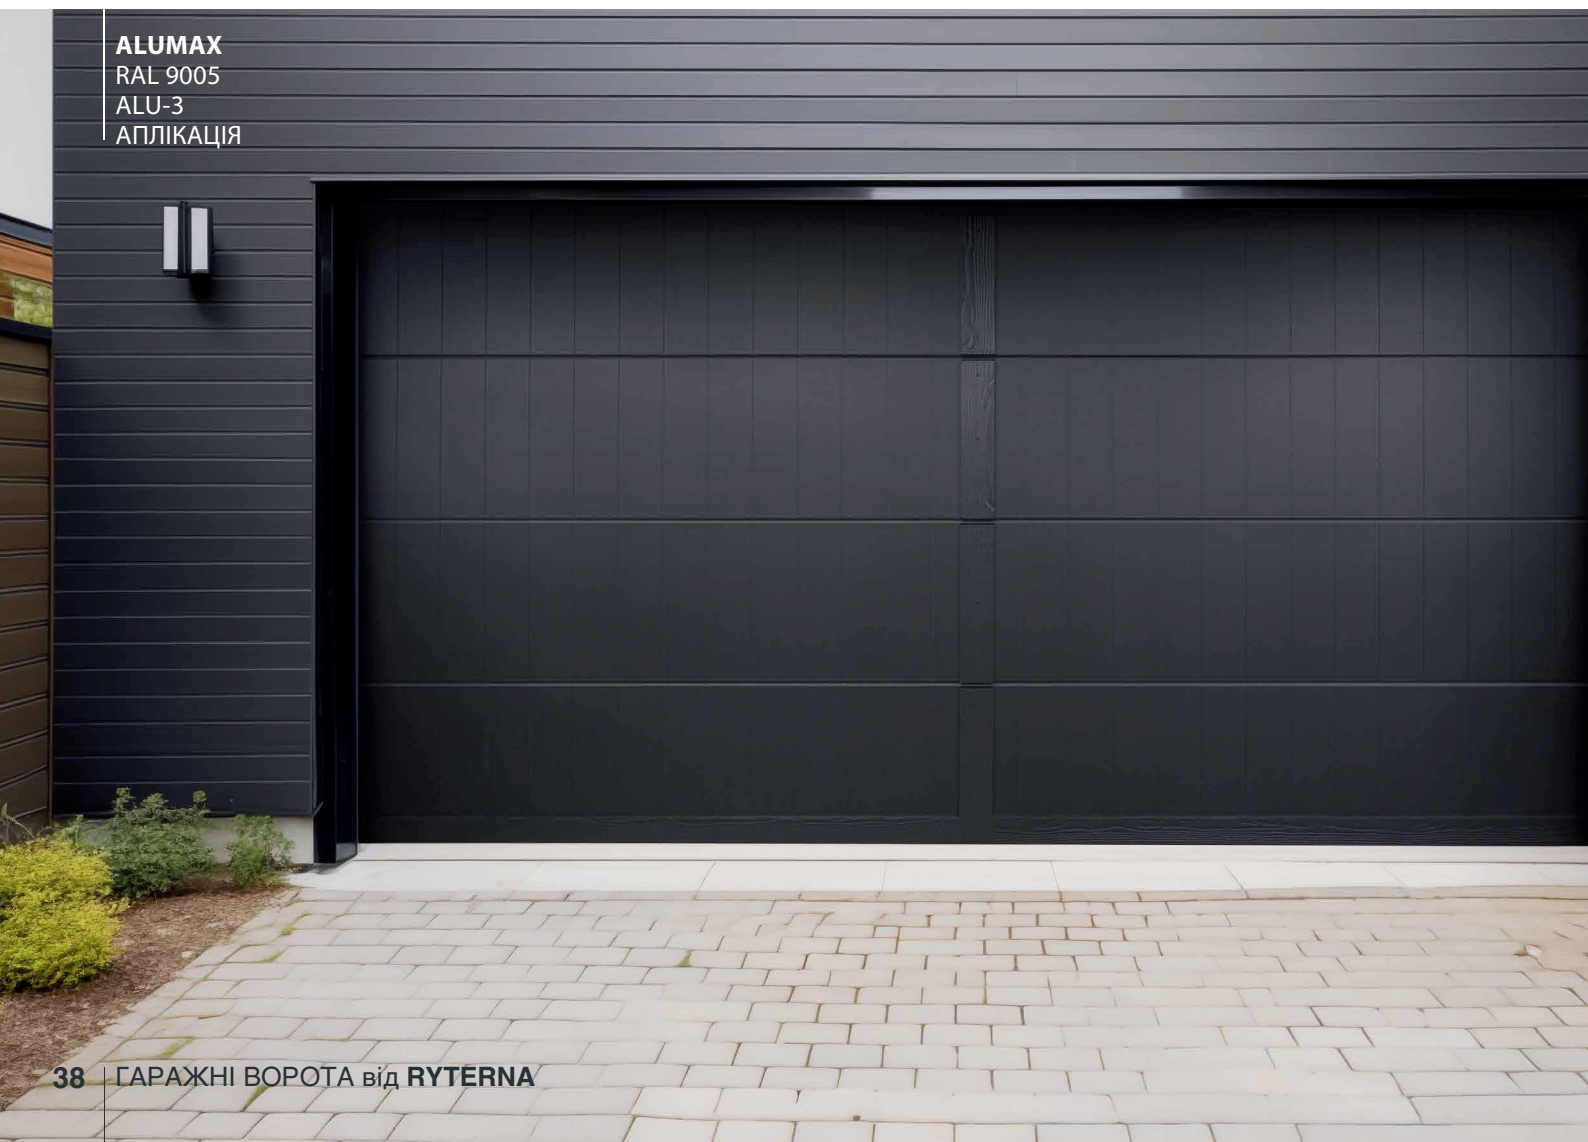

ALUMAX
RAL 7043
ІНДИВІДУАЛЬНИЙ ДИЗАЙН