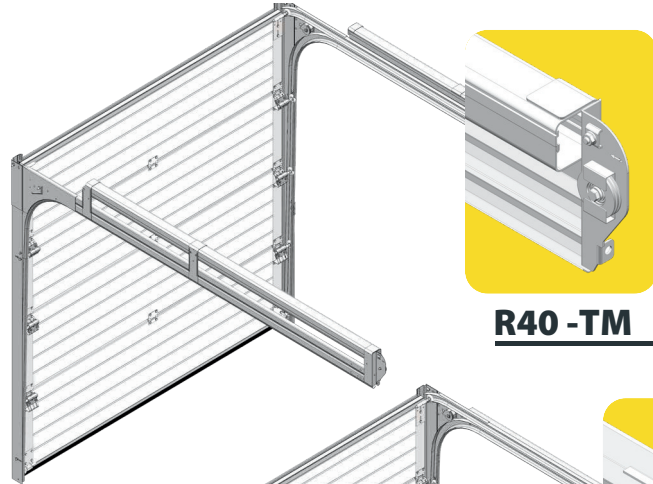

Тип фурнітури R40

Секційні ворота R40 зручні для користувача та монтажника.

Вимагають мінімального простору над отвором (перемички) та з боків, що є ідеальним вибором як для новобудов, так і для реконструйованих будинків

Система пружин розтягування може бути встановлена збоку, зверху або під напрямними.

Система з 4 пружин забезпечує безпечну та надійну роботу.

Ролики на кулькопідшипниках. Ролики з нейлоновим покриттям гарантують тривалішу службу та тиху роботу.

Захист пальців. Панелі із захистом від защемлення гарантують безпечну експлуатацію.

Бічні завіси з регульованим тримачем ролика забезпечують найефективнішу роботу.

Зручна внутрішня ручка розташована в нижньому куті та дуже корисна у разі ручного керування.