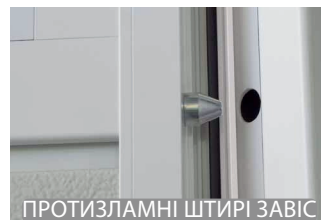

FLUSH
RAL 3003
WOODGRAIN

FLUSH
RAL 7016
WOODGRAIN

SLICK
RAL 9016
SMOOTH

RIB
RAL 7016
WOODGRAIN

SLICK
RAL 7016
SMOOTH

ФІКСАТОРИ СТУЛОК

ПРОТИЗЛАМНІ ШТИРІ ЗАВІС

НАКЛАДКА З
НЕРЖАВІЮЧОЇ СТАЛІ
ДЛЯ ПОРОГА S5