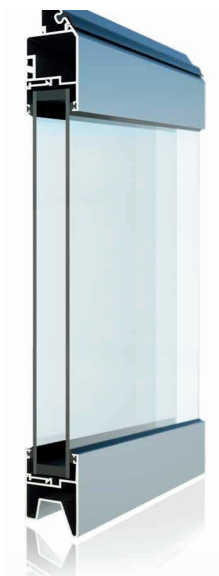

Акрилові вікна з подвійним склінням доступні в прозорому, матовому, «морозному» або тонованому виконанні, а також із перфорованої сталі.

Прозоре

Матове

«Морозне»

Тоноване

Перфорована сталь

Вікна з нержавіючої сталі