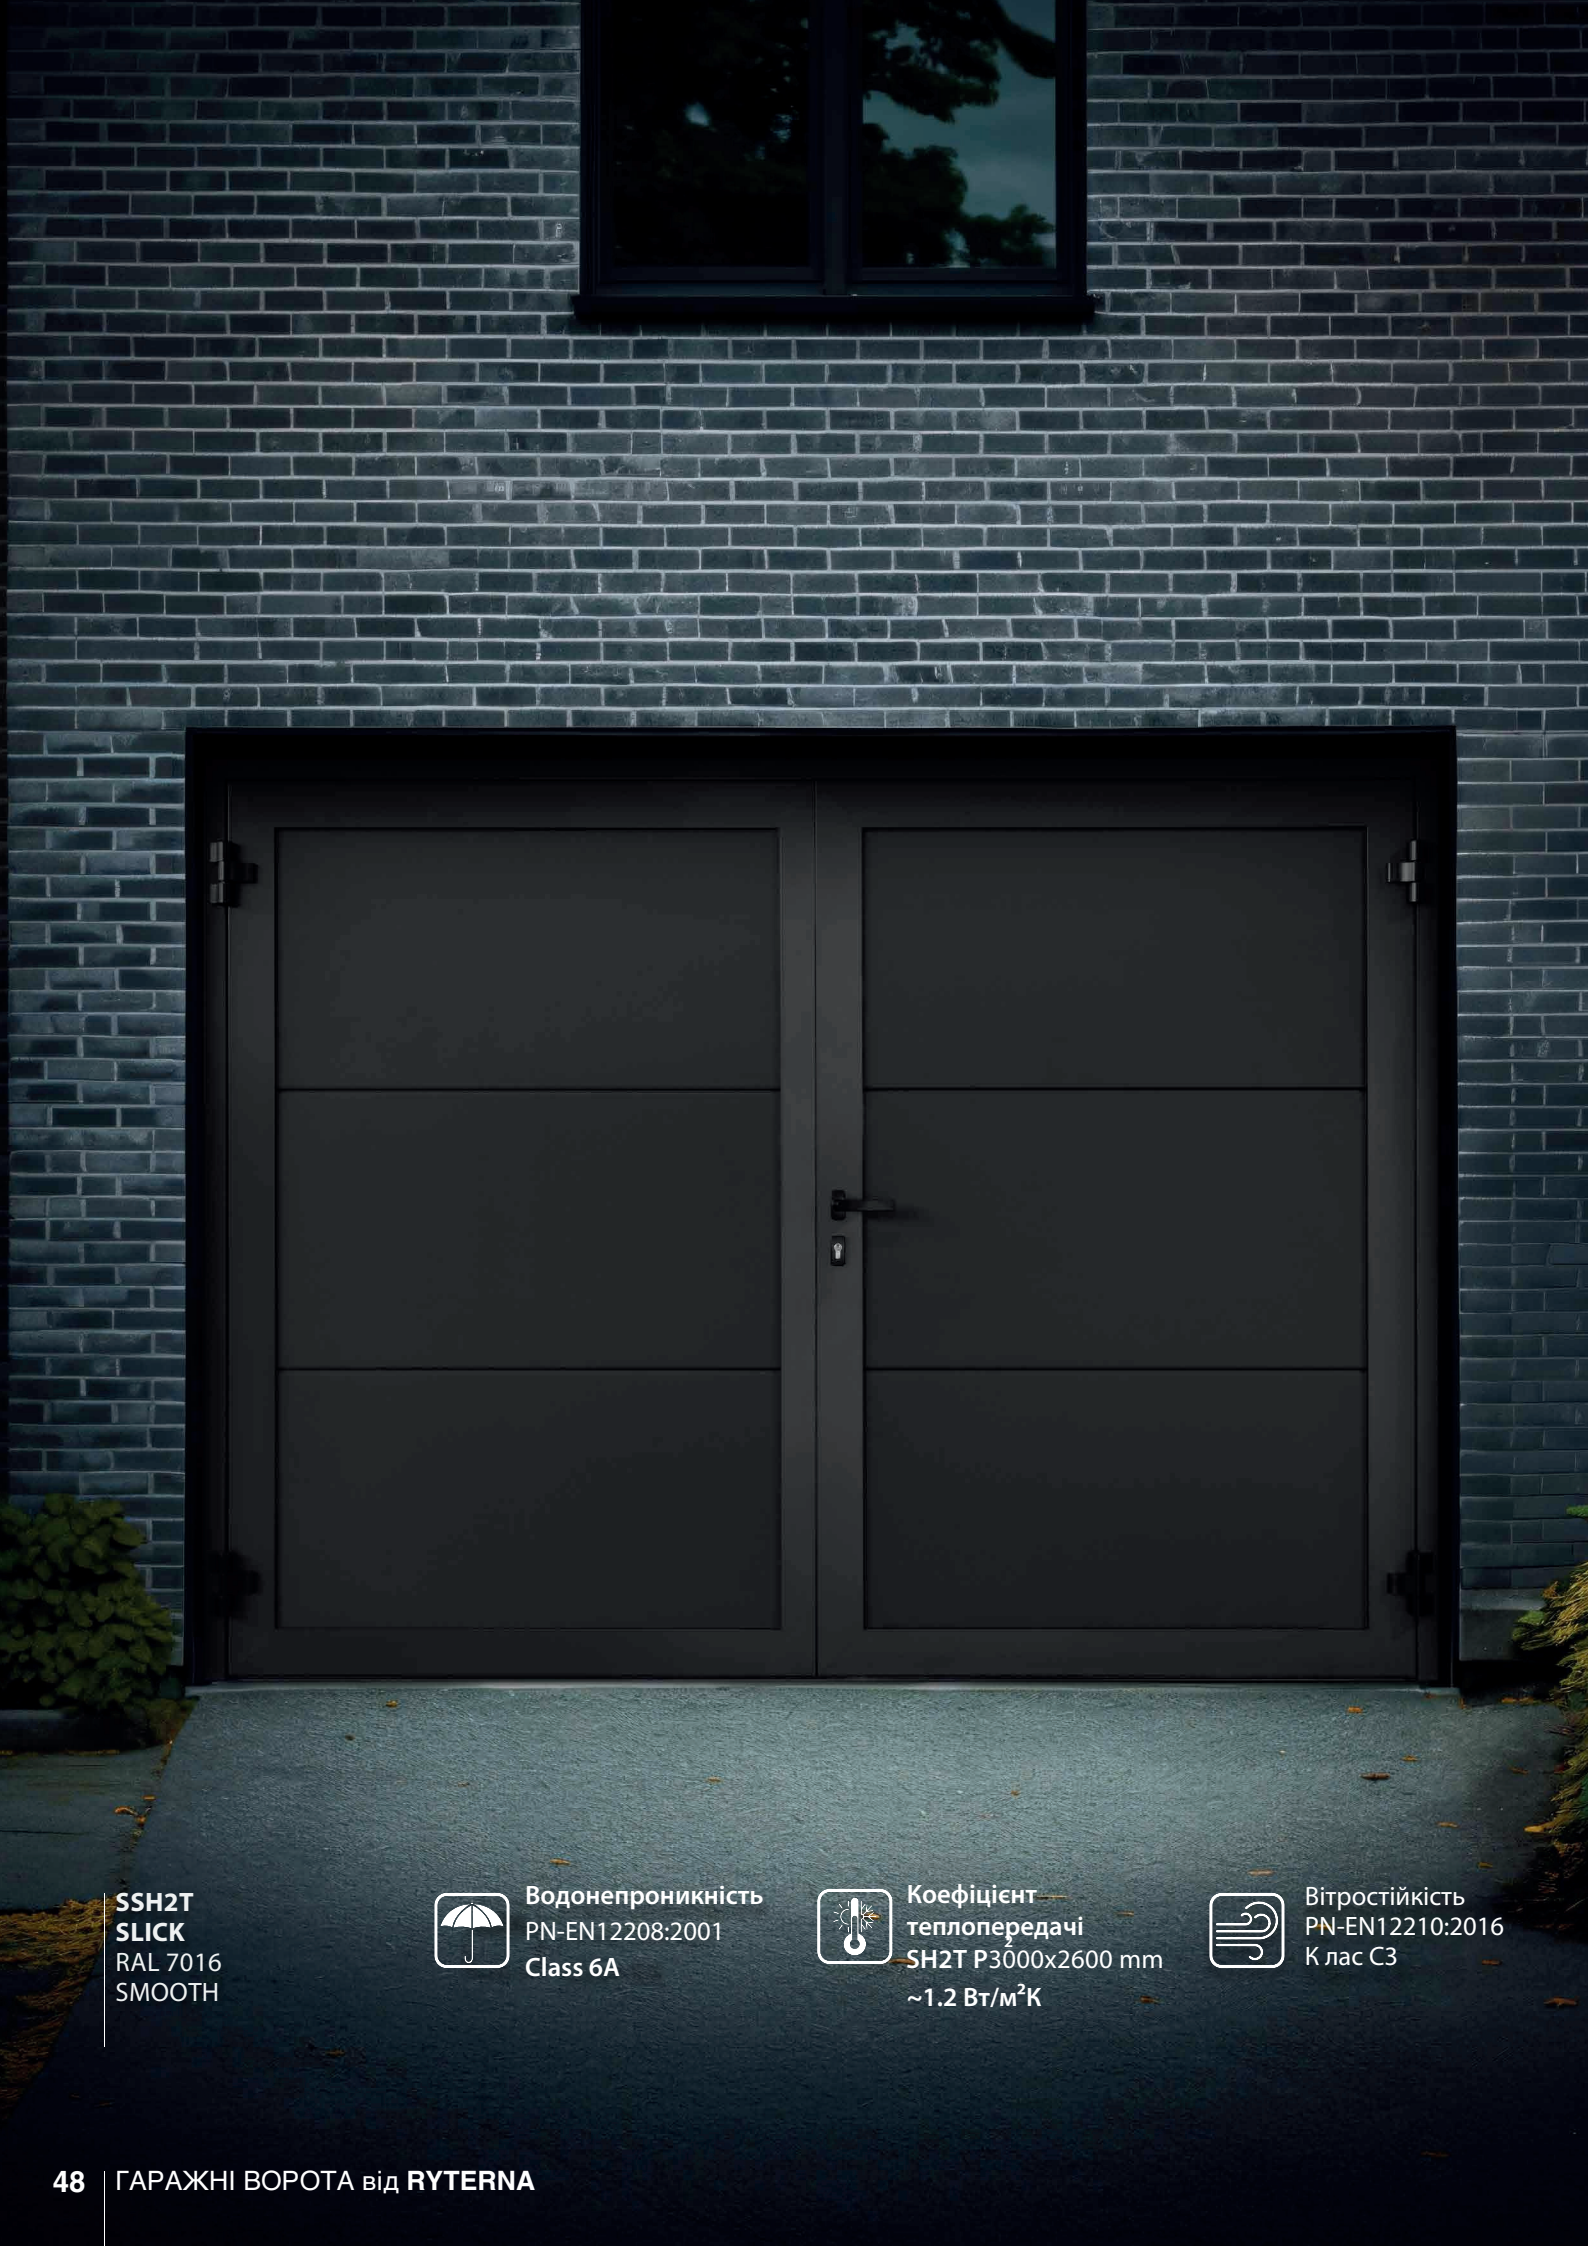

Ригельний засув— дозволяє відкривати та закривати другу стулку без зусиль

**SSH2T
SLICK**
RAL 7016
SMOOTH

Водонепроникність
PN-EN12208:2001
Class 6A

**Коефіцієнт
теплопередачі**
SH2T P3000x2600 mm
~1.2 Вт/м²К