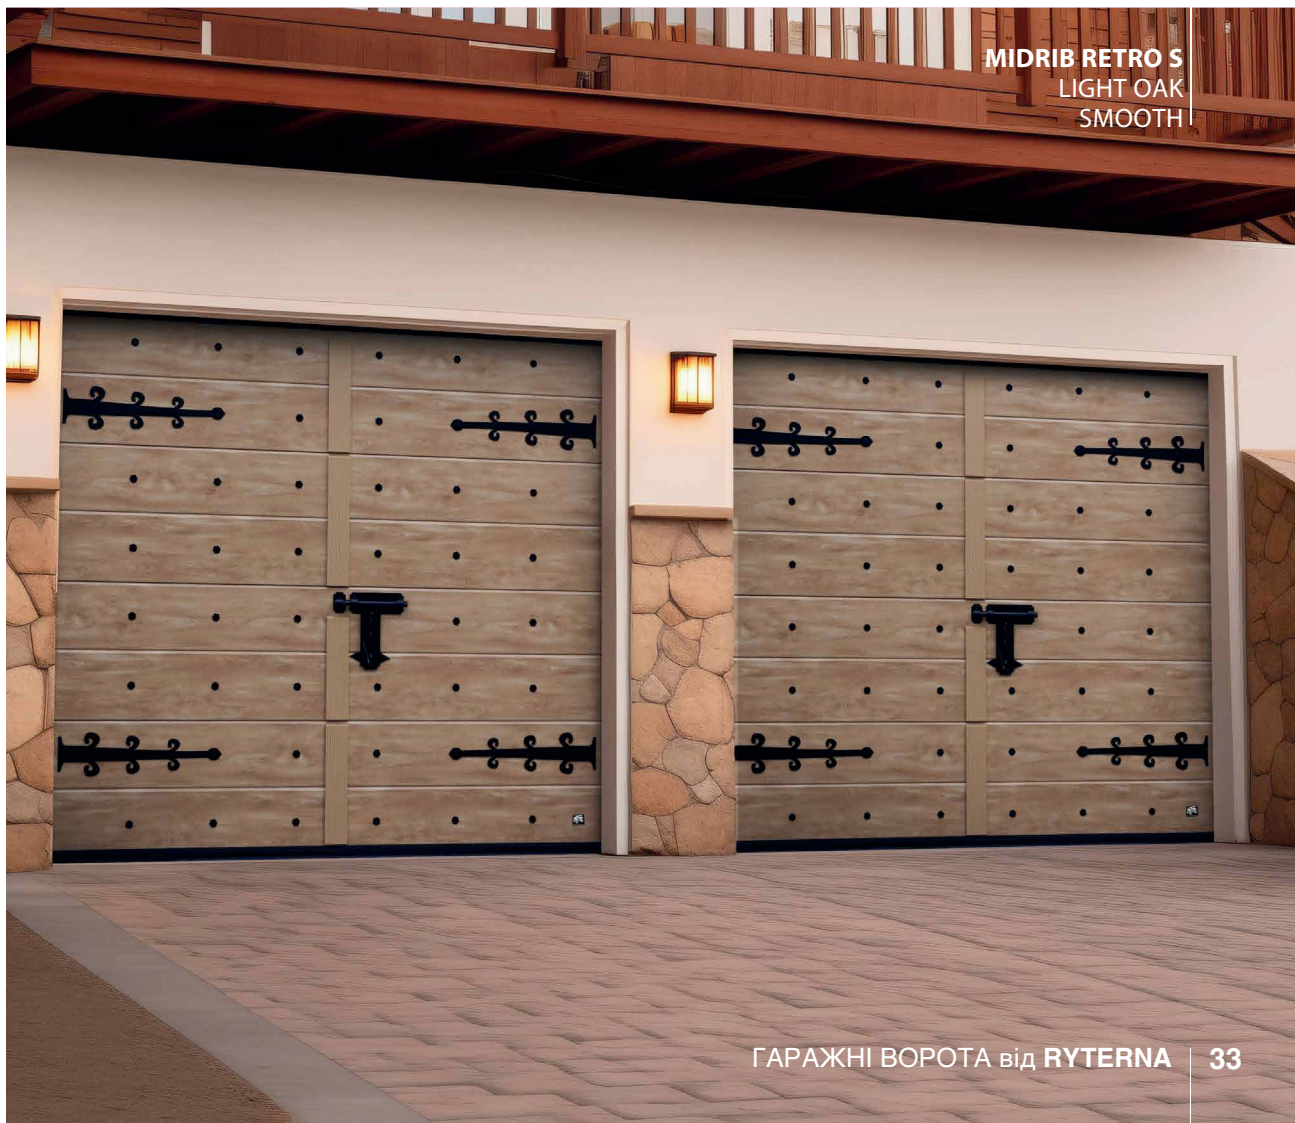

MIDRIB RETRO Z
RAL 9016
WOODGRAIN