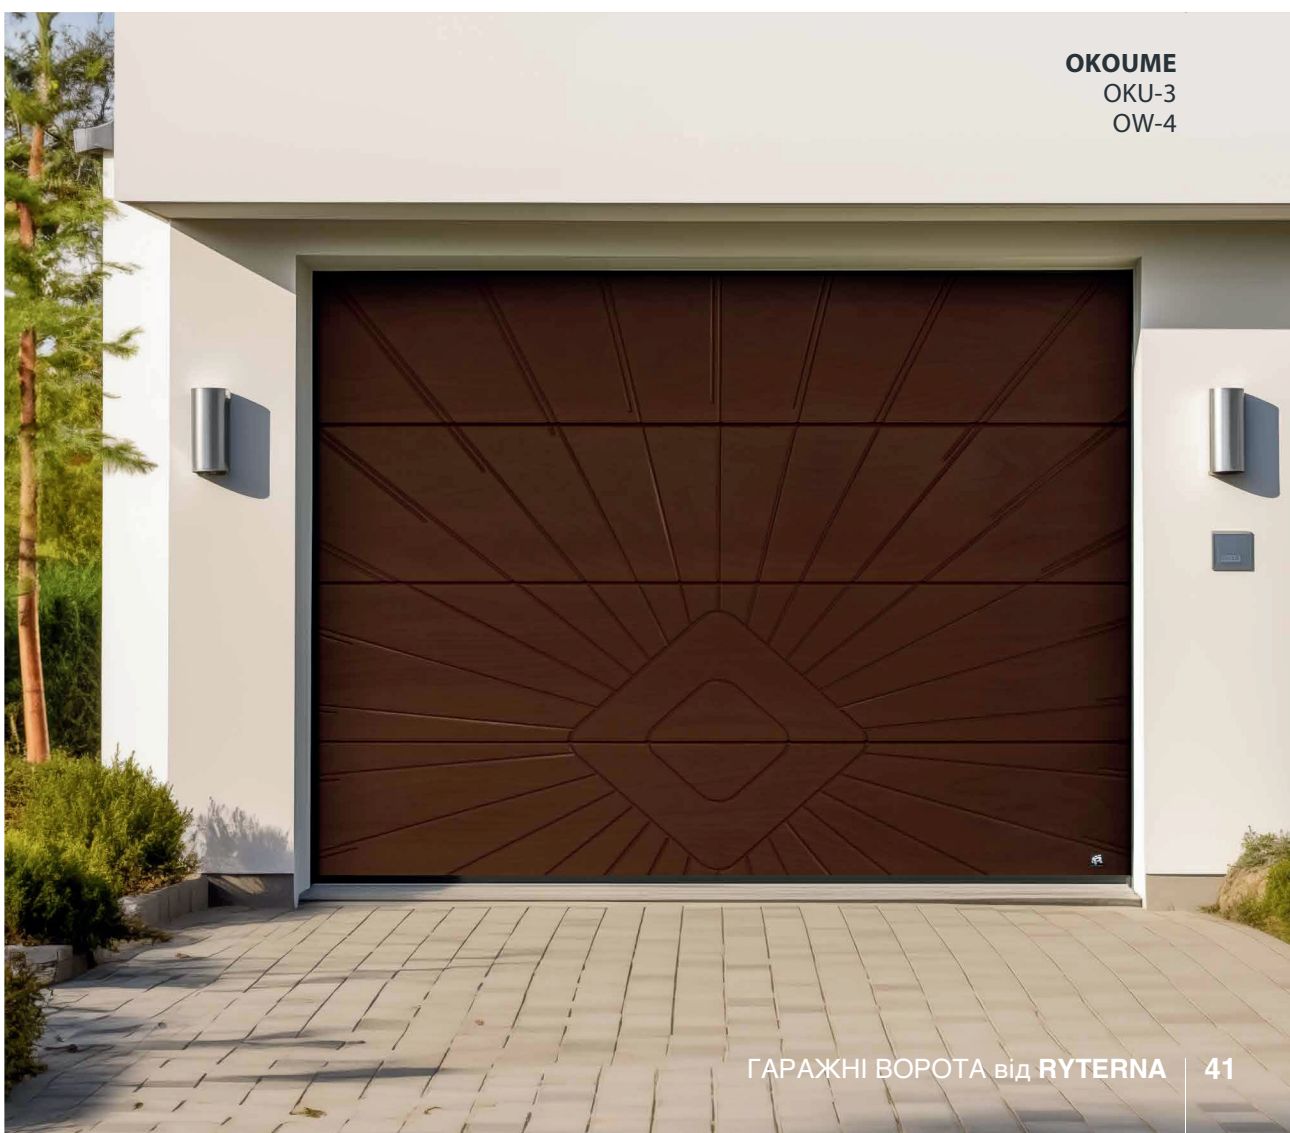

OKOUME
OKU-3
OW-4

Cassette

(Фільонка / Касета)

Ці ворота мають стильні прямокутні тиснення (фільонки), гарно оздоблені чіткими лініями та деталями на зовнішній поверхні.

Дизайн «Cassette» ідеально поєднується з будинками в класичному та замиському стилі.